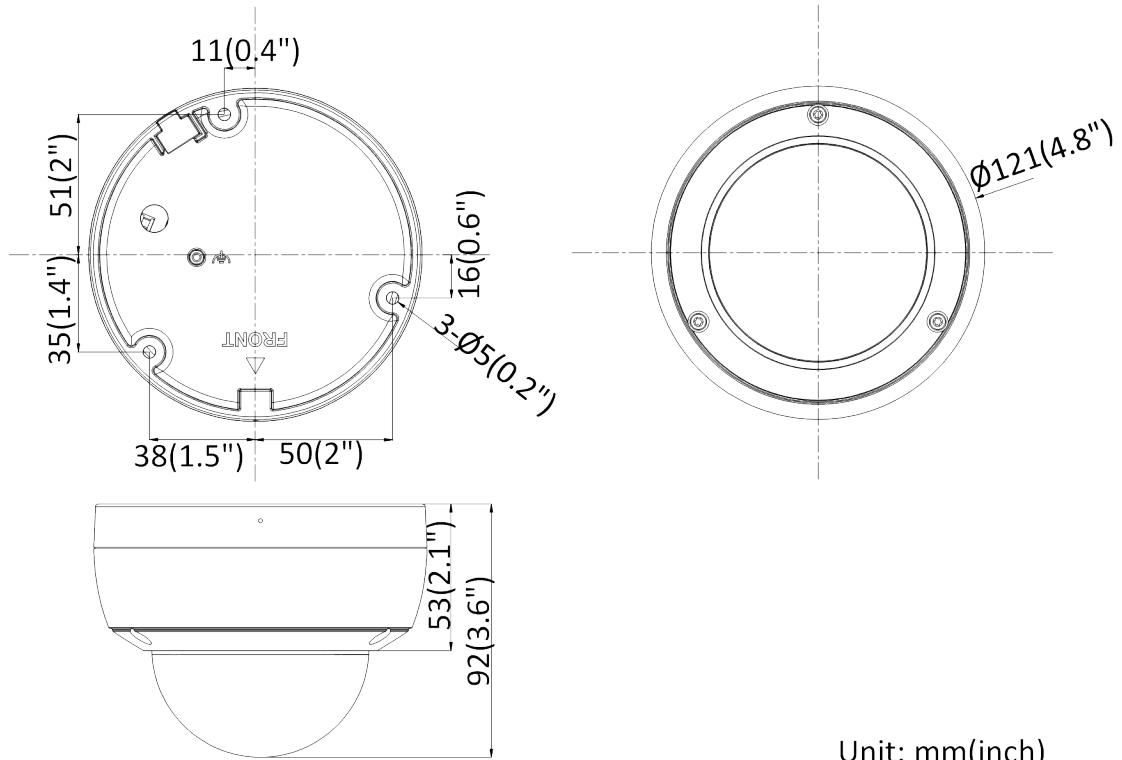

Размеры (ед. изм.: мм (дюймы))